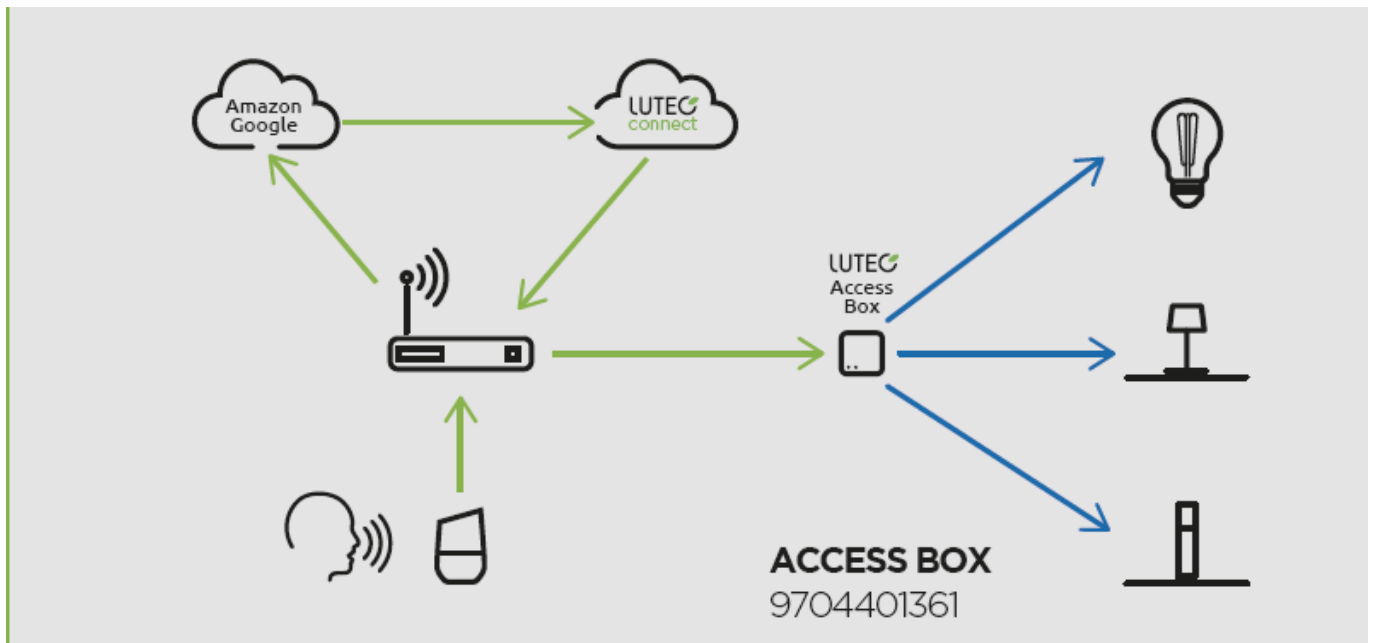

Specifikáció

Általános információk	
Gyártó	Lutec
Gyártó cikkszám (SKU)	8304201446
Jótállás időtartama (év)	2 év
Villamos adatok	
Teljesítmény (W vagy W/méter)	7
Világítástechnikai adatok	
Fényáram (lumen vagy lm/m)	450
Fény hasznosítás (lumen/Watt)	64
Színvisszaadás (CRI)	>80
Méret	
Átmérő (mm)	88
Belső átmérő (mm)	76