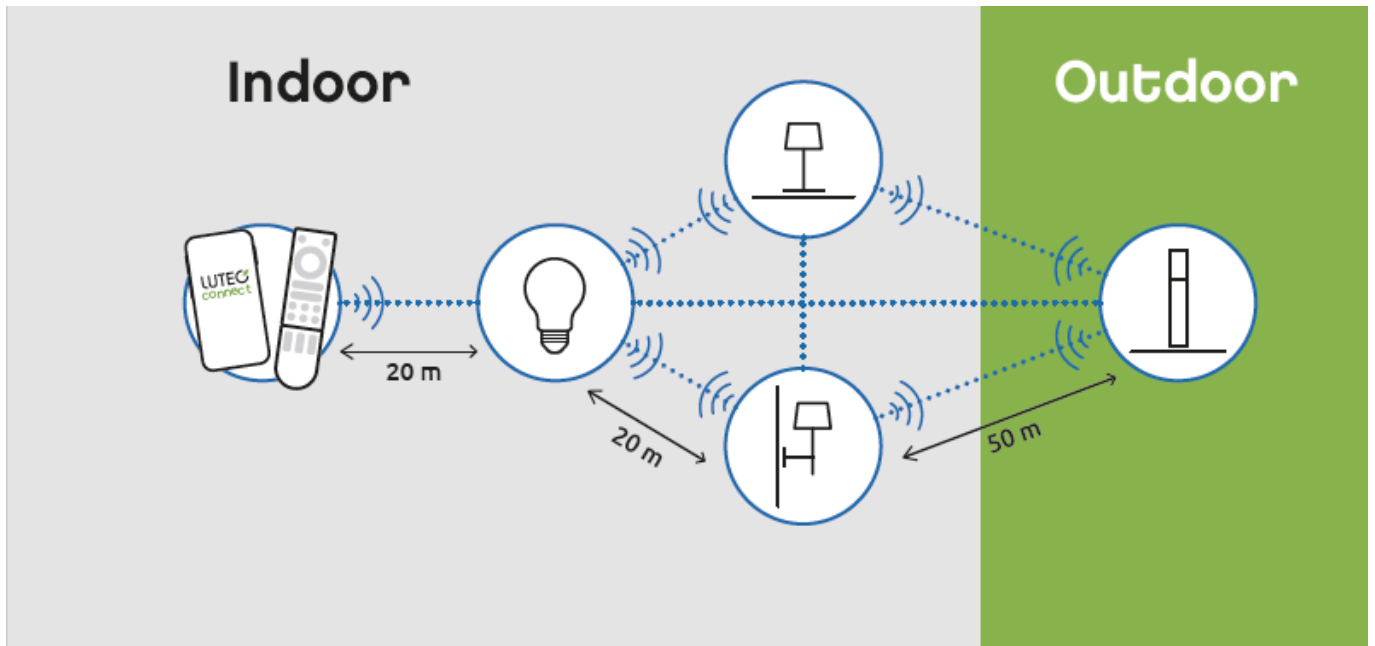

Specifikáció

Általános információk	
Gyártó	Lutec
Gyártó cikkszám (SKU)	8304201446
Jótállás időtartama (év)	2 év
Villamos adatok	
Teljesítmény (W vagy W/méter)	7
Világítástechnikai adatok	
Fényáram (lumen vagy lm/m)	450
Fény hasznosítás (lumen/Watt)	64
Színvisszaadás (CRI)	>80
Méret	
Átmérő (mm)	88
Belső átmérő (mm)	76