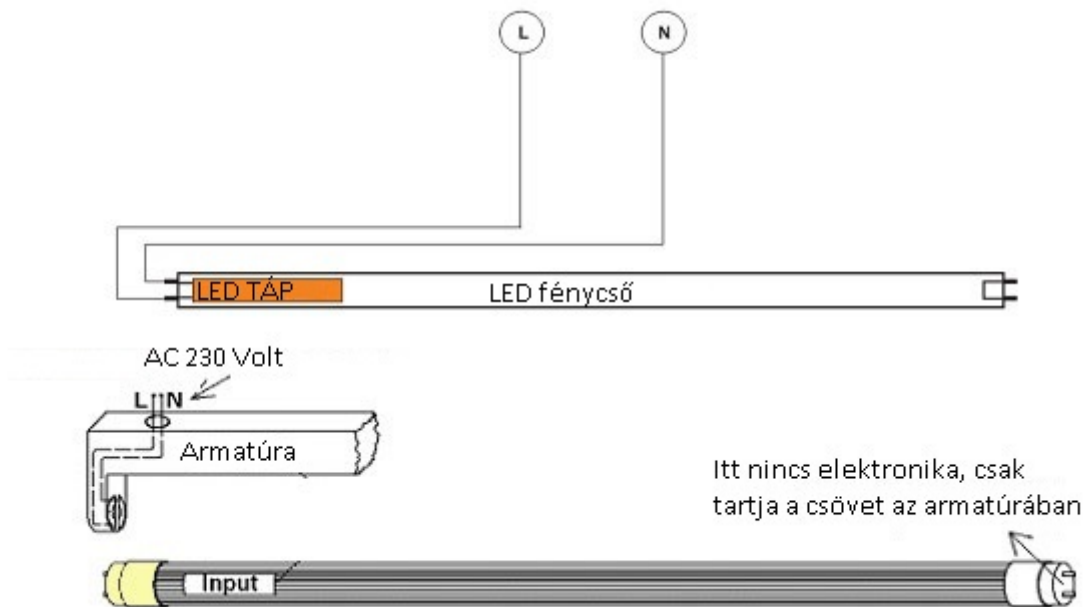

Garancia: 5 Év

Forgatható fejelés.

A Nanoplastic technológiával készült világítófelület. Az egyenes fényszórás mellett, törés ellen is biztonságosabb, mint az üvegfelület. Ráadásul sokkal vékonyabb, mint a polikarbonát, sokkal jobb fényáteresztéssel.

FIGYELEM:

- A földelés vezetékét minden esetben be kell kötni az armatúrába.
- Bízva szakemberre az üzembe helyezést.

Az alábbi ábrán látható egy egyszerűsített bekötési vázrajz:

Specifikáció

Általános információk	
Gyártó	Optonica
Gyártó cikkszám (SKU)	5514
Foglat típusa	T8
Fejelés típusa	forgatható nanoplastic
Jótállás időtartama (év)	5 év
Várható élettartam (óra)	25000
Villamos adatok	
Névleges feszültség	230 V AC
Működési feszültség tartomány (V)	230
Frekvencia (Hz)	50-60
Teljesítmény (W vagy W/méter)	18
Telj. megfelelés (hagyományos izzó)	150
Világástechnikai adatok	
Szín	Hideg fehér
Színhőmérséklet (Kelvin) - megközelítő adat	6000
Fényáram (lumen vagy lm/m)	2150
Sugárzási szög (°)	270
Fény hasznosítás (lumen/Watt)	120
Színvisszaadás (CRI)	>80
Méret	
LED fénycső hossza	120cm
Átmérő (mm)	30
Hosszúság (mm)	1200
Fizikai- és környezeti- adatok	
Szín	Fehér
Forma	Fénycső