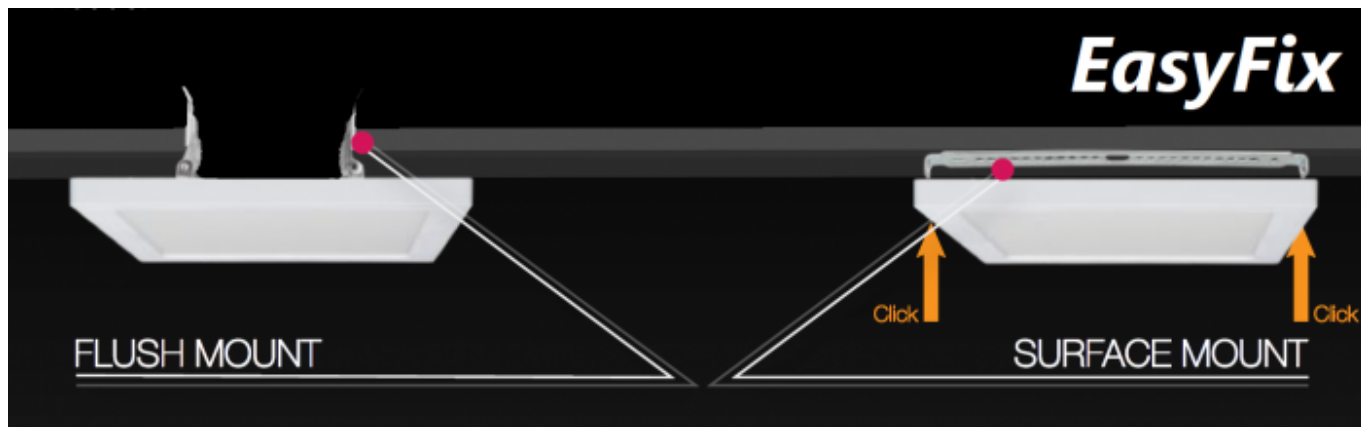

## LED panel, 18W, Ultra Slim, univerzális, EasyFix, négyzet, meleg fehér

Az **EasyFix** panelek mutatós, dizájnos darabok extra vékony kivitelben, letisztult formákkal:

- **UNIVERZÁLIS** - falon kívüli de süllyeszthető alkalmazáshoz is tartalmaz szerelvényeket
- **Könnyen szerelhető**
- Mindössze **13 mm vastagságú**
- Kompakt kivitel, a **tápegység be van építve a panelbe**
- UV ellenálló
- Káprázásmentes

**EasyFix** - könnyen szerelhető:

Az **EasyFix** panel hátlapján a falon kívüli rögzítésre szolgáló sínre rápattintható az a 2 rugós karom, ami az álmennyezetbe való süllyesztéshez szükséges. Ráadásul a két karom egymáshoz képest csúsztatható, ennek köszönhetően az esetleg már meglévő kivágáshoz tudunk igazodni egy nagyon széles skálán.

Az **EasyFix** panelek kivágási méretei:

Mindössze 13 mm vastagságával az **EasyFix** panelek igényes lakóterekben, irodákban, szállodákban, kiállítási terekben is alkalmazhatóak akár mennyezetre, akár oldalfali szereléssel.

Extra vékony és kompakt kivitele ellenére a 13 mm-ben már ben van építve a tápegység is, tehát 230 Voltra köthető közvetlenül.

Műanyag kerete és borítása UV ellenálló műanyagból készült.

Fehér matt üvegfelülete kellemesen teríti a fényt, mégpedig nagyon jó fényhasznosítással és villódzásmentesen.