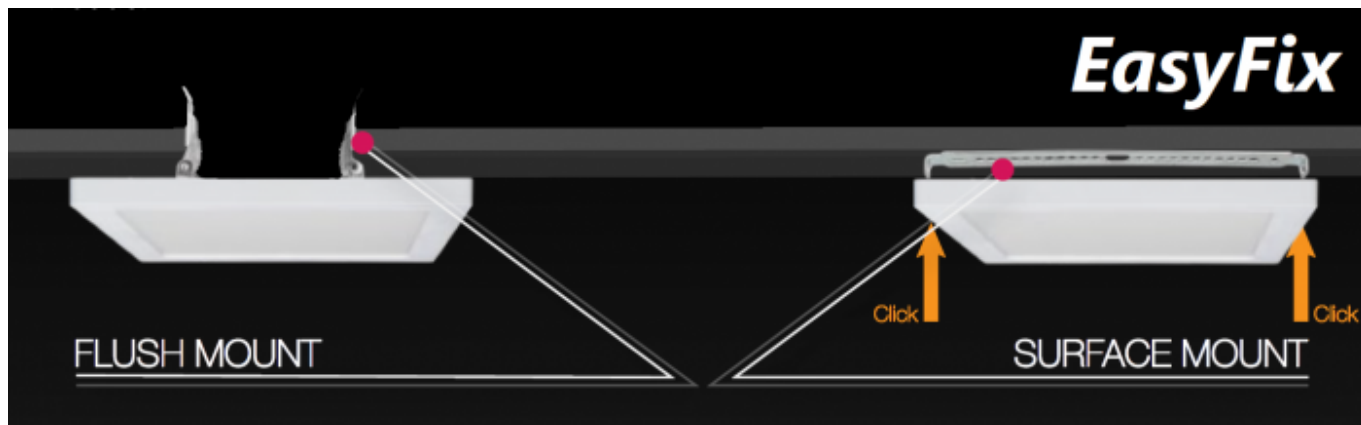

LED panel, 18W, Ultra Slim, univerzális, EasyFix, négyzet, meleg fehér

Az **EasyFix** panelek mutatós, dizájnos darabok extra vékony kivitelben, letisztult formákkal:

- **UNIVERZÁLIS** - falon kívüli de süllyeszthető alkalmazáshoz is tartalmaz szerelvényeket
- **Könnyen szerelhető**
- Mindössze **13 mm vastagságú**
- Kompakt kivitel, a **tápegység be van építve a panelbe**
- UV ellenálló
- Káprázásmentes

EasyFix - könnyen szerelhető:

Az **EasyFix** panel hátlapján a falon kívüli rögzítésre szolgáló sínre rápattintható az a 2 rugós karom, ami az álmennyezetbe való süllyesztéshez szükséges. Ráadásul a két karom egymáshoz képest csúsztható, ennek köszönhetően az esetleg már meglévő kivágáshoz tudunk igazodni egy nagyon széles skálán.

Az **EasyFix** panelek kivágási méretei:

Mindössze 13 mm vastagságával az **EasyFix** panelek igényes lakóterekben, irodákban, szállodákban, kiállítási terekben is alkalmazhatóak akár mennyezetre, akár oldalfali szereléssel.

Extra vékony és kompakt kivitele ellenére a 13 mm-ben már ben van építve a tápegység is, tehát 230 Voltra köthető közvetlenül.

Műanyag kerete és borítása UV ellenálló műanyagból készült.

Fehér matt üvegfelülete kellemesen teríti a fényt, mégpedig nagyon jó fényhasznosítással és villódzásmentesen.