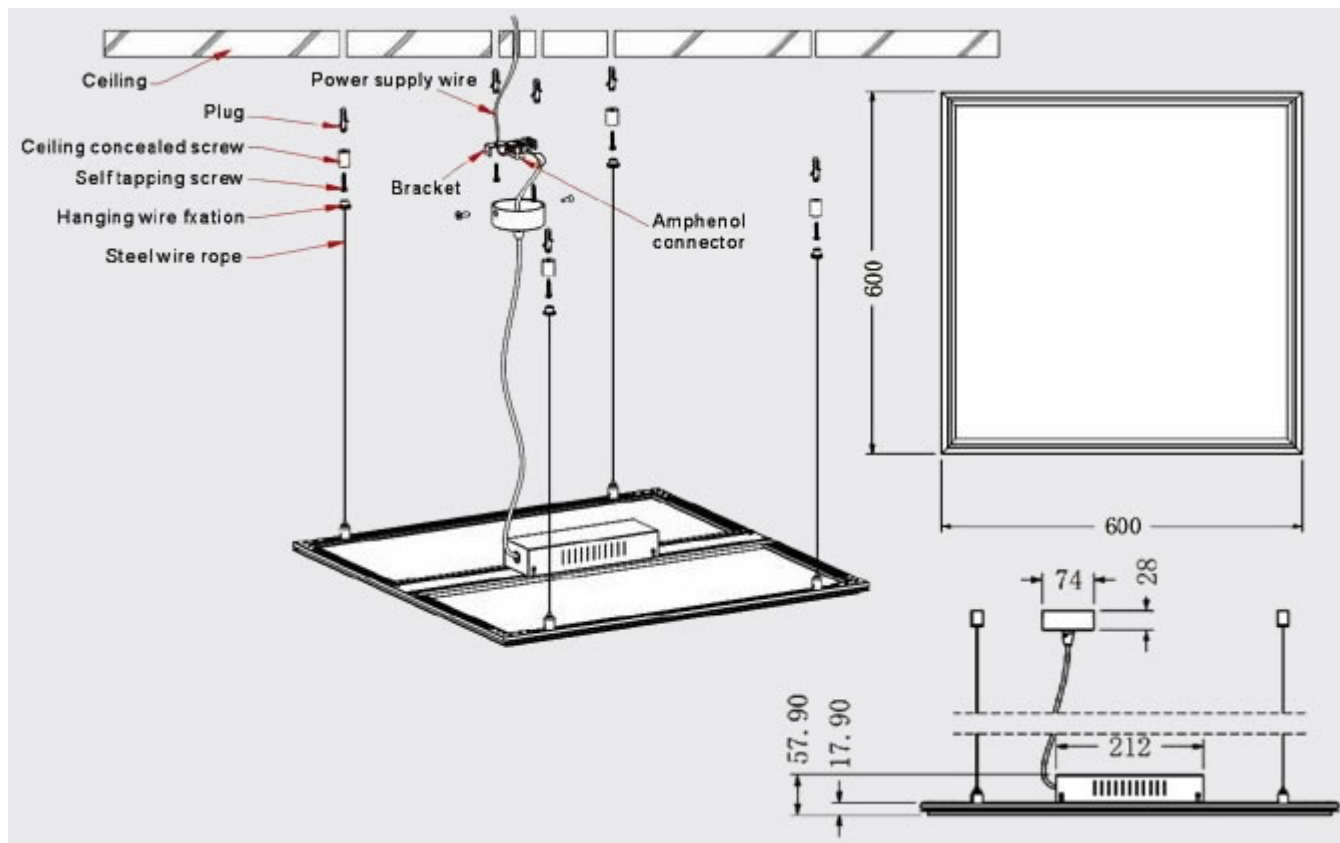

Specifikáció

Általános információk	
Gyártó	LEDISSIMO
Gyártó cikkszama (SKU)	408086
Jótállás időtartama (év)	2+1 év
Várható élettartam (óra)	50000
Villamos adatok	
Névleges feszültség	230 V AC
Működési feszültség tartomány (V)	220-240
Frekvencia (Hz)	50-60
Teljesítmény (W vagy W/méter)	30
Telj. megfelelőség (hagyományos izzó)	150
Teljesítmény tényező	>0.9
Világítástechnikai adatok	
Beépített LED típus	SMD
LED-ek száma (db vagy db/méter)	168, 2 modulba osztva
Szín	Természetes fehér
Színhőmérséklet (Kelvin) - megközelítő adat	4000
Fényáram (lumen vagy lm/m)	4500
Sugárzási szög (°)	75
Fény hasznosítás (lumen/Watt)	150
Színvisszaadás (CRI)	>80
UGR	<16
Méret