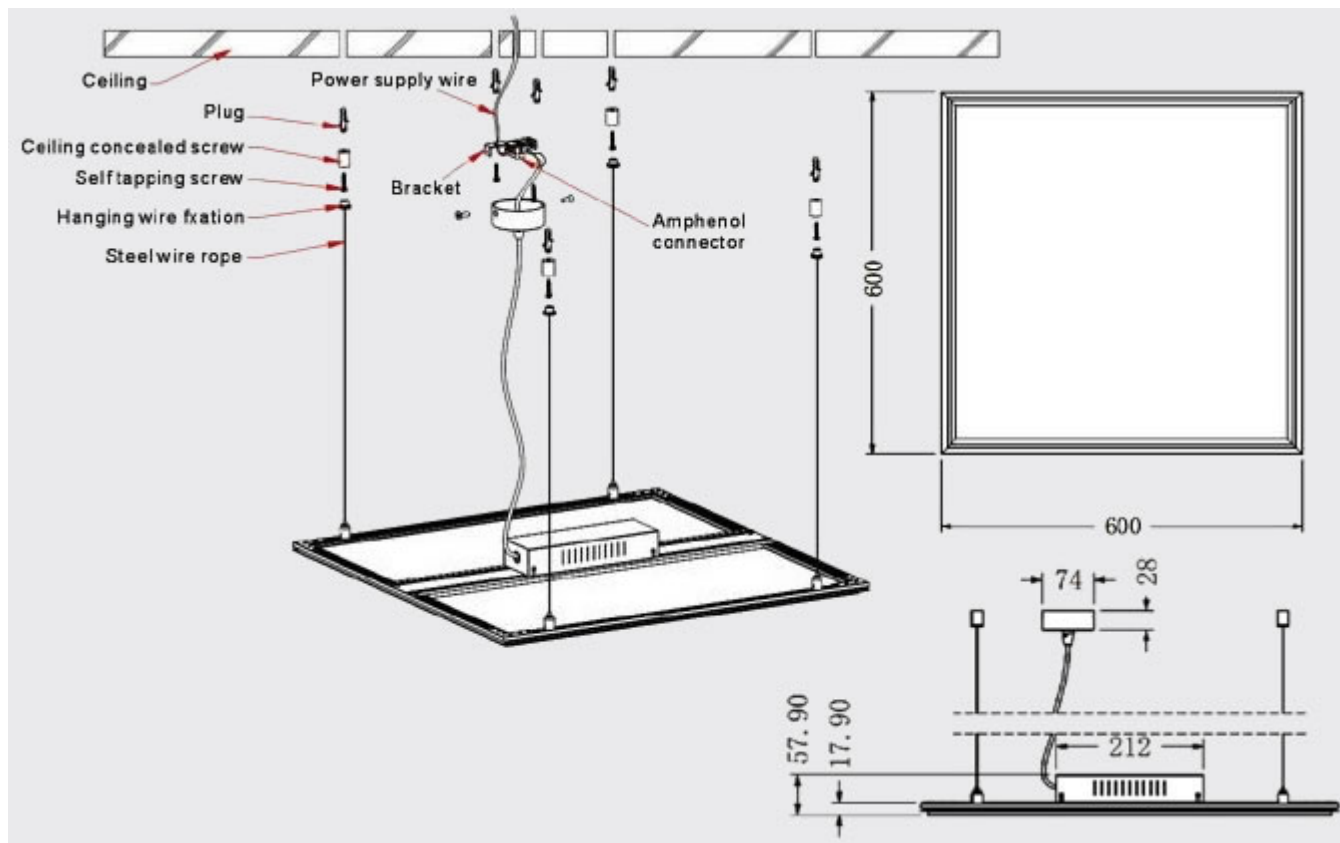

Specifikáció

Általános információk	
Gyártó	LEDISSIMO
Gyártó cikkszama (SKU)	408086
Jótállás időtartama (év)	2+1 év
Várható élettartam (óra)	50000
Villamos adatok	
Névleges feszültség	230 V AC
Működési feszültség tartomány (V)	220-240
Frekvencia (Hz)	50-60
Teljesítmény (W vagy W/méter)	30
Telj. megfelelés (hagyományos izzó)	150
Teljesítmény tényező	>0.9
Világítástechnikai adatok	
Beépített LED típus	SMD
LED-ek száma (db vagy db/méter)	168, 2 modulba osztva
Szín	Természetes fehér
Színhőmérséklet (Kelvin) - megközelítő adat	4000
Fényáram (lumen vagy lm/m)	4500
Sugárzási szög (°)	75
Fény hasznosítás (lumen/Watt)	150
Színvisszaadás (CRI)	>80
UGR	<16
Méret