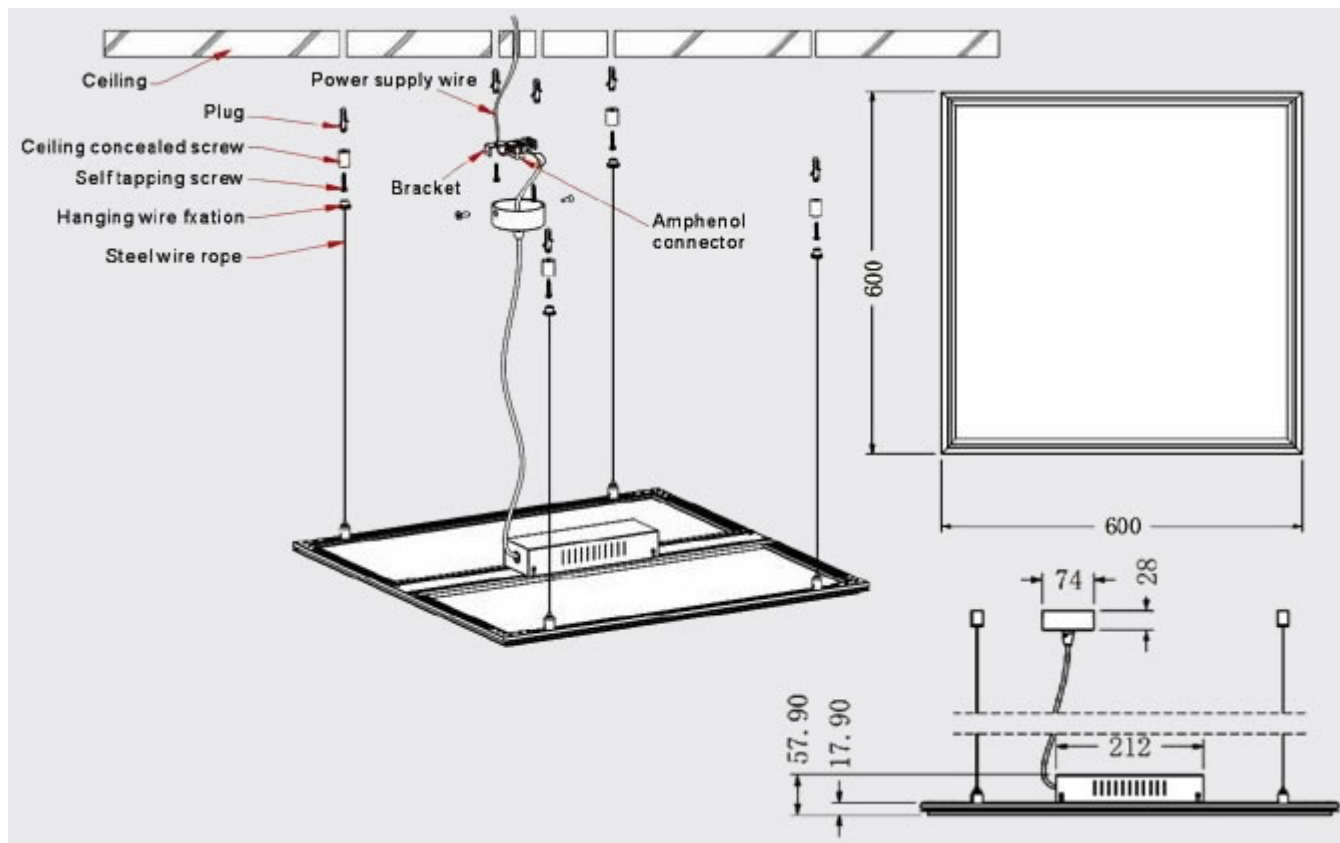

Specifikáció

Általános információk	
Gyártó	LEDISSIMO
Gyártó cikkszama (SKU)	408567
Jótállás időtartama (év)	2+1 év
Várható élettartam (óra)	50000
Villamos adatok	
Névleges feszültség	230 V AC
Frekvencia (Hz)	50-60
Teljesítmény (W vagy W/méter)	40
Teljesítmény tényező	>0.9
Világítástechnikai adatok	
Beépített LED típus	SMD
Szín	Természetes fehér
Színhőmérséklet (Kelvin) - megközelítő adat	4000
Fényáram (lumen vagy lm/m)	4200
Sugárzási szög (°)	120
Fény hasznosítás (lumen/Watt)	105
Színvisszaadás (CRI)	>80
UGR	<19
Méret	
Szélesség (mm)	595
Hosszúság (mm)	595
Mélység (mm)	9