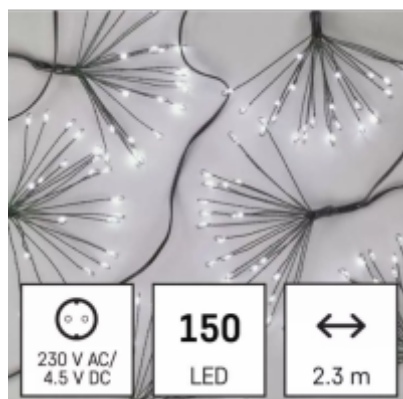

Led fényfűzér, beltéri, fűrtök, nano LED, 2.35 m, hideg fehér, időzíthető

A fényfűzér a karácsonyi ünnepek egyik kedvelt dekorációs eleme, amely hűen visszaadja az ünnepi hangulatot.

- Beltérre IP20
- A fényfűzér világítását hideg fehér nano LED-ek (150 db) biztosítják
- Hossz 2.35 m, a tápvezeték hossza 3 m
- A LED mérete 3mm
- zöld vezeték
- időzíthető (8 óra ON, 16 óra OFF)

Specifikáció

Általános információk	
Gyártó	EMOS
Gyártó cikkszama (SKU)	D3AC08
Jótállás időtartama (év)	2 év
Várható élettartam (óra)	10000
Villamos adatok	
Névleges feszültség	230 V AC
Teljesítmény (W vagy W/méter)	2.7
Világítástechnikai adatok	
Beépített LED típus	Nano LED
LED-ek száma (db vagy db/méter)	150
Szín	Hideg fehér
Méret	
Egyéb	LED-ek mérete: 3mm
Fizikai- és környezeti- adatok	
Forma	Fűzér
Konstrukció és anyag	Fém
Környezetállóság (IP kategória)	IP20
Alkalmazás, stílus	
Elhelyezés	Beltéri
Felhasználás helye (elsődleges)	Nappali/szoba