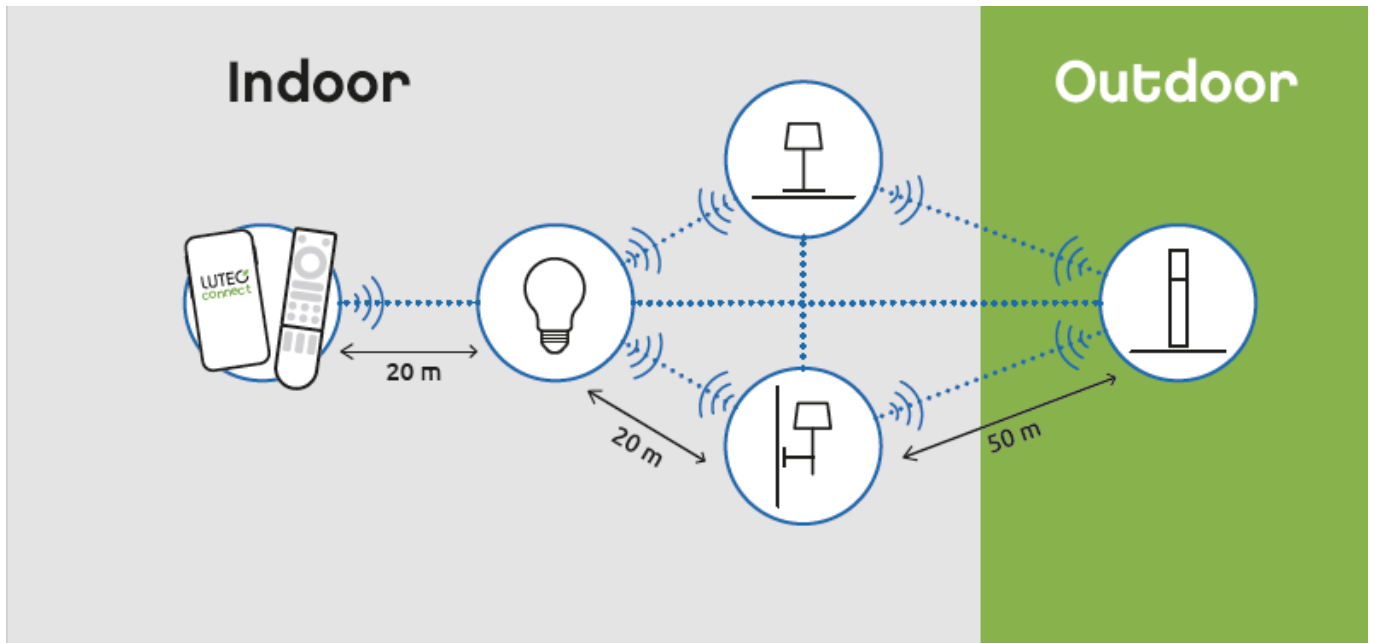

Specifikáció

Általános információk	
Gyártó	Lutec
Gyártó cikkszám (SKU)	5267106118
Jótállás időtartama (év)	5 év
Villamos adatok	
Névleges feszültség	230 V AC
Működési feszültség tartomány (V)	220 - 240
Teljesítmény (W vagy W/méter)	15.5
Világítástechnikai adatok	
Szín	CCT
Fényáram (lumen vagy lm/m)	3400
Sugárzási szög (°)	99
Fény hasznosítás (lumen/Watt)	75