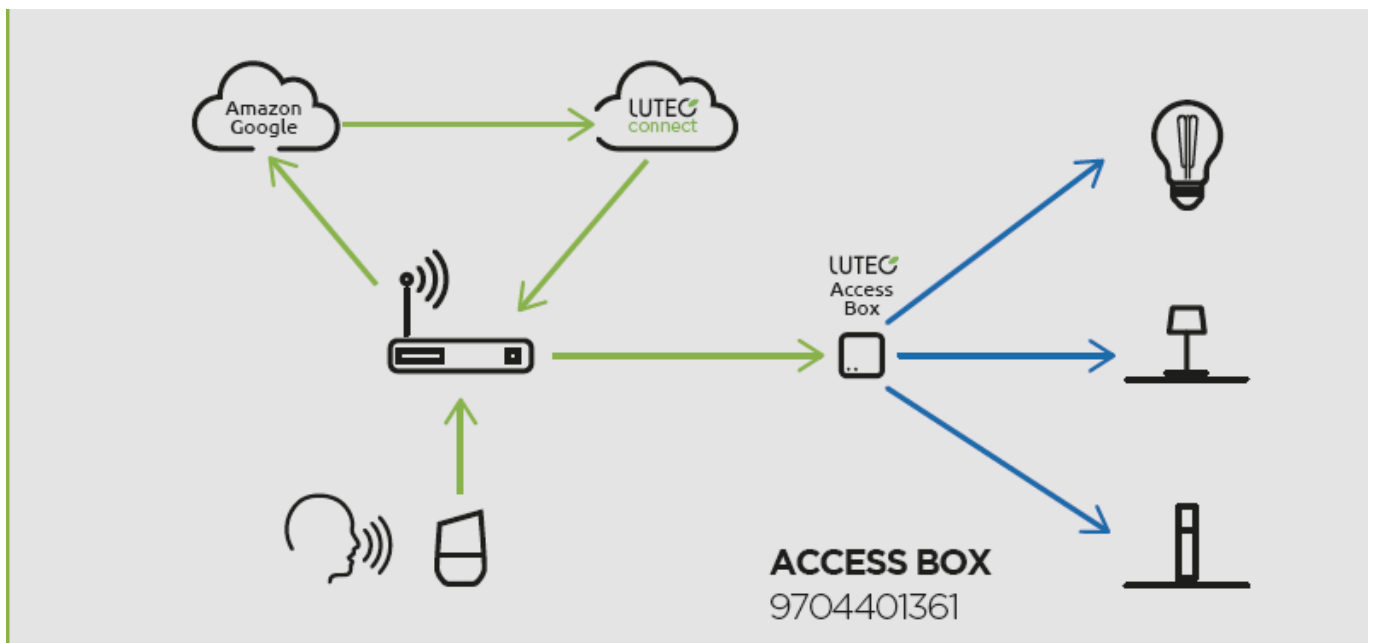

Specifikáció

Általános információk	
Gyártó	Lutec
Gyártó cikkszám (SKU)	5267106118
Jótállás időtartama (év)	5 év
Villamos adatok	
Névleges feszültség	230 V AC
Működési feszültség tartomány (V)	220 - 240
Teljesítmény (W vagy W/méter)	15.5
Világítástechnikai adatok	
Szín	CCT
Fényáram (lumen vagy lm/m)	3400
Sugárzási szög (°)	99
Fény hasznosítás (lumen/Watt)	75